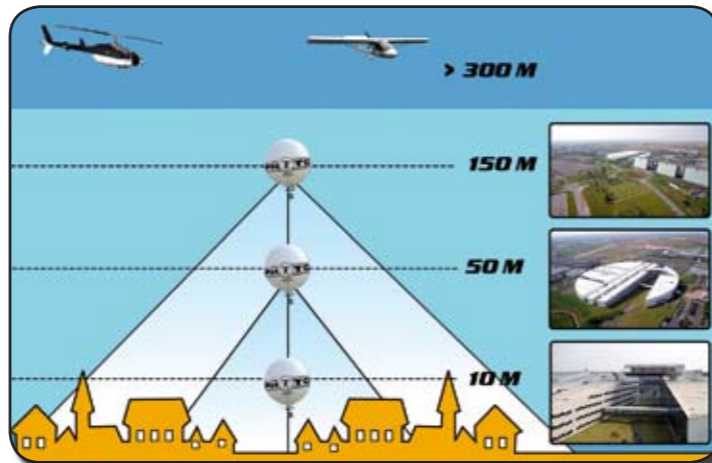

A fényképezés problémáira adunk választ

Eddig semmilyen eszköz nem állt rendelkezésre, amely tökéletes képet készített volna alacsony magasságból, repülési magasság alatt.

A Balloide Photo elsőként hozott létre egy olyan professzionális alternatívát a légi fotózás terén amely költségkímélő, hatékony eszköz.

Maximálisan mozgatható: a Balloide Photo helium-ballon egy olyan eszköz, amely minden kérdésre precíz, tökéletes választ ad.

A kézi vezérlőpult magában foglalja mindazon technikai újításokat, amelyek szükségesek a léggömb vezérléséhez és a tökéletes képalkotáshoz.